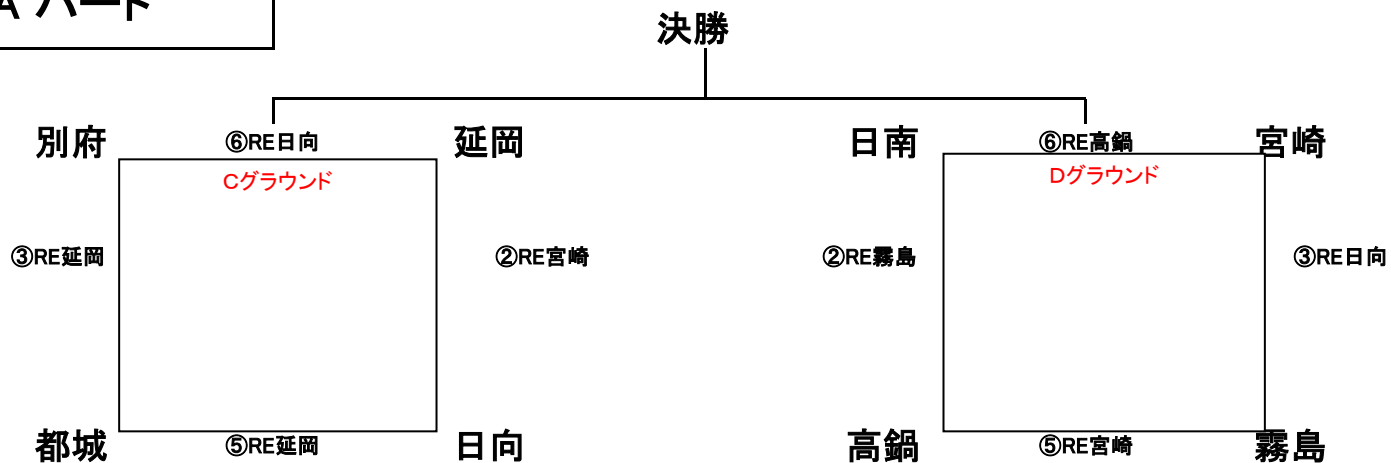

第12回 高鍋ロータリーカップ 組合せ (中学年)

試合時間は10分-3分-10分で実施

A パート

交流戦

C・Dグラウンド