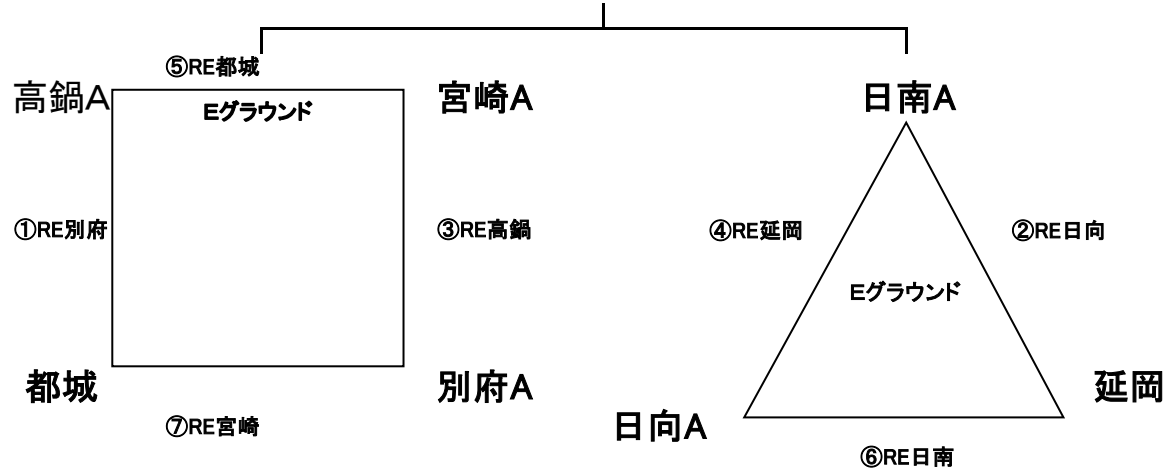

第12回 高鍋ロータリーカップ 組合せ (低学年)

試合時間は、5分-3分-5分で実施

A パート

※勝敗が同じ時は全試合のトライ数が多い方が決勝進出となる

決勝

交流戦