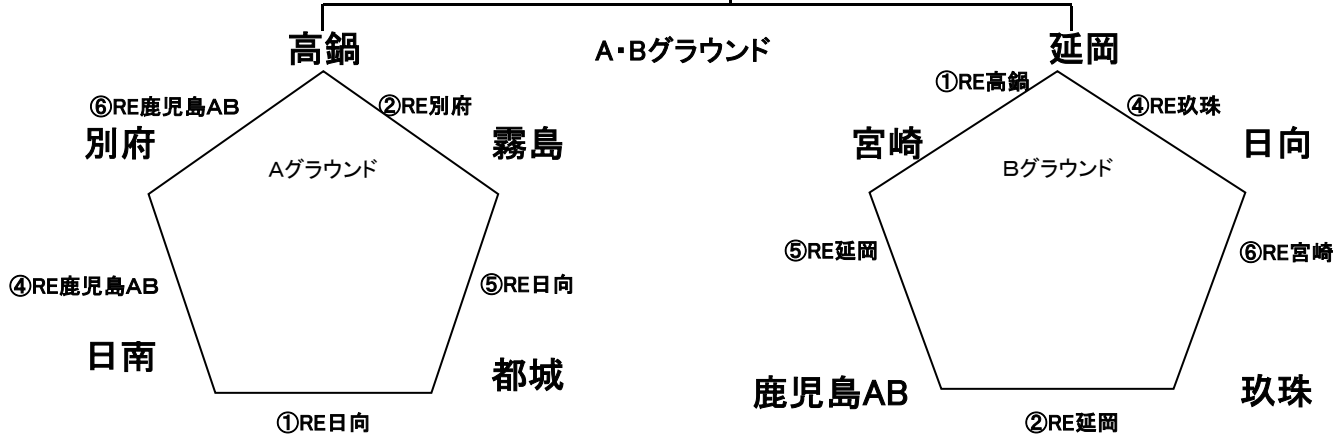

第12回 高鍋ロータリーカップ 組合せ (高学年)

試合時間は、10分-3分-10分とし、決勝のみ通常の時間で実施)

A パート

決勝

(決勝のみ12分-3分-12分)

B パート

B パートの試合においては、コンバージョンキックは省略とします。

A・B・Cグラウンド